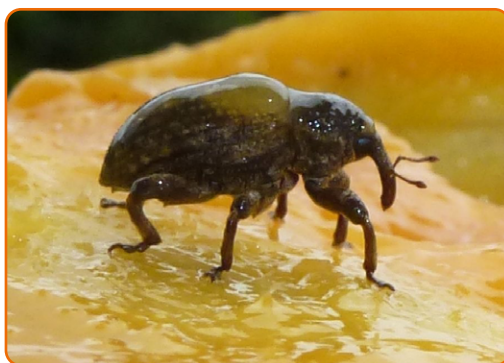

# MANGUEIRA

## Gorgulho da Manga

O *Sternochetus mangiferae*, conhecido como Gorgulho da Manga, é uma **praga quarentenária presente**. Quando adulto, mede cerca de 9 mm. É um inseto de coloração escura que se alimenta principalmente do endocarpo (caroço) dos frutos, mas também pode sobreviver se alimentando dos caules e folhas da manga. Está presente no Rio de Janeiro. Em caso de suspeita de gorgulho da manga deve-se marcar a planta sintomática e o local, e comunicar imediatamente o Escritório de Defesa Agropecuária mais próximo de sua propriedade.

**Praga quarentenária presente é todo organismo vivo exótico (animal, vegetal, fungo, vírus ou bactéria) de importância econômica para a área em perigo, que não se encontra amplamente distribuída e está sob controle oficial.**