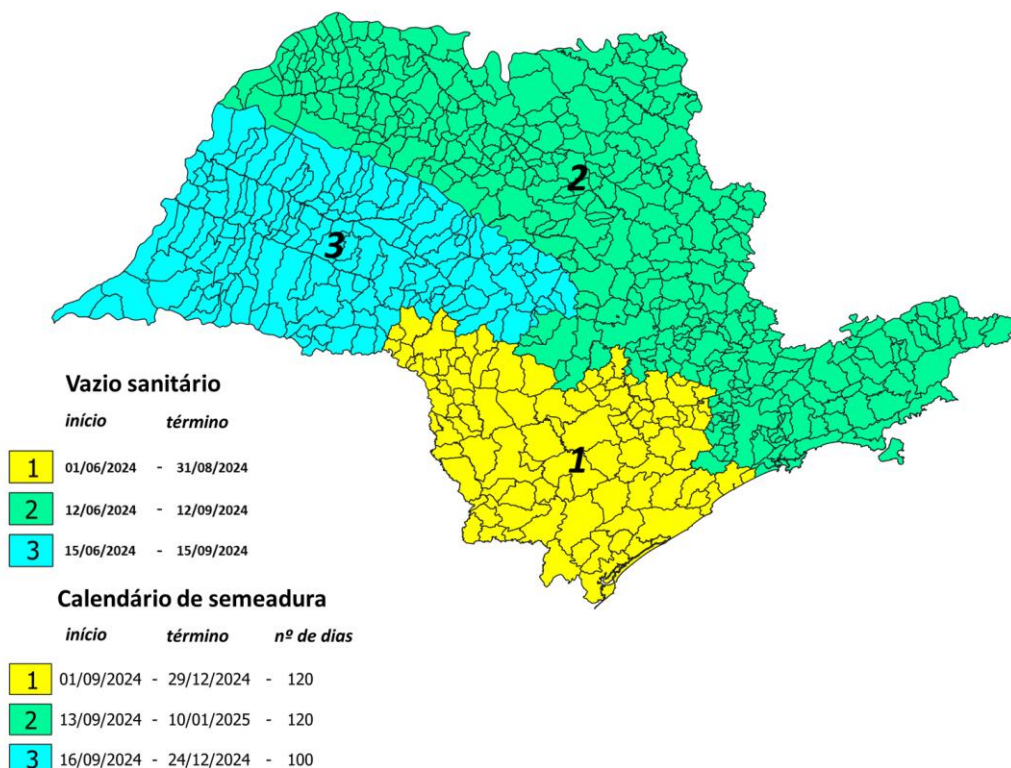

PERÍODOS DE VAZIO SANITÁRIO E CALENDÁRIO DE SEMEADURA DA SOJA PARA O ESTADO DE SÃO PAULO

LISTA DE MUNICÍPIOS DE CADA REGIÃO.

Região 1: Águas de Santa Bárbara, Alambari, Alumínio, Angatuba, Apiaí, Araçariguama, Araçoiaba da Serra, Arandu, Avaré, Barão de Antonina, Barra do Chapéu, Barra do Turvo, Bernardino de Campos, Boituva, Bom Sucesso de Itararé, Buri, Cabreúva, Cajati, Campina do Monte Alegre, Cananéia, Canitar, Capão Bonito, Capela do Alto, Cerqueira César, Cerquillo, Cesário Lange, Chavantes, Coronel Macedo, Eldorado Paulista, Espírito Santo do Turvo, Fartura, Guapiara, Guareí, Iaras, Ibiúna, Iguape, Ilha Comprida, Ipauçu, Iperó, Iporanga, Itaberá, Itaí, Itanhaém, Itaoca, Itapetininga, Itapeva, Itapirapuã Paulista, Itaporanga, Itararé, Itariri, Itatinga, Itú, Jacupiranga, Juquiá, Laranjal Paulista, Mairinque, Manduri, Miracatu, Mongaguá, Nova Campina, Óleo, Ourinhos, Paranapanema, Pariquera – Açu, Pedro de Toledo, Pereiras, Peruíbe, Piedade, Pilar do Sul, Piraju, Porangaba, Porto Feliz, Quadra, Registro, Ribeira, Ribeirão Branco, Ribeirão do Sul, Ribeirão Grande, Riversul, Salto, Salto de Pirapora, Salto Grande, Santa Cruz do Rio Pardo, São Miguel Arcanjo, São Pedro do Turvo, São Roque, Sarapuí, Sarutaiá, Sete Barras, Sorocaba, Taguaí, Tapiraí, Taquarituba, Taquarivaí, Tatuí, Tejuapá, Timburi, Torre de Pedra e Votorantim.