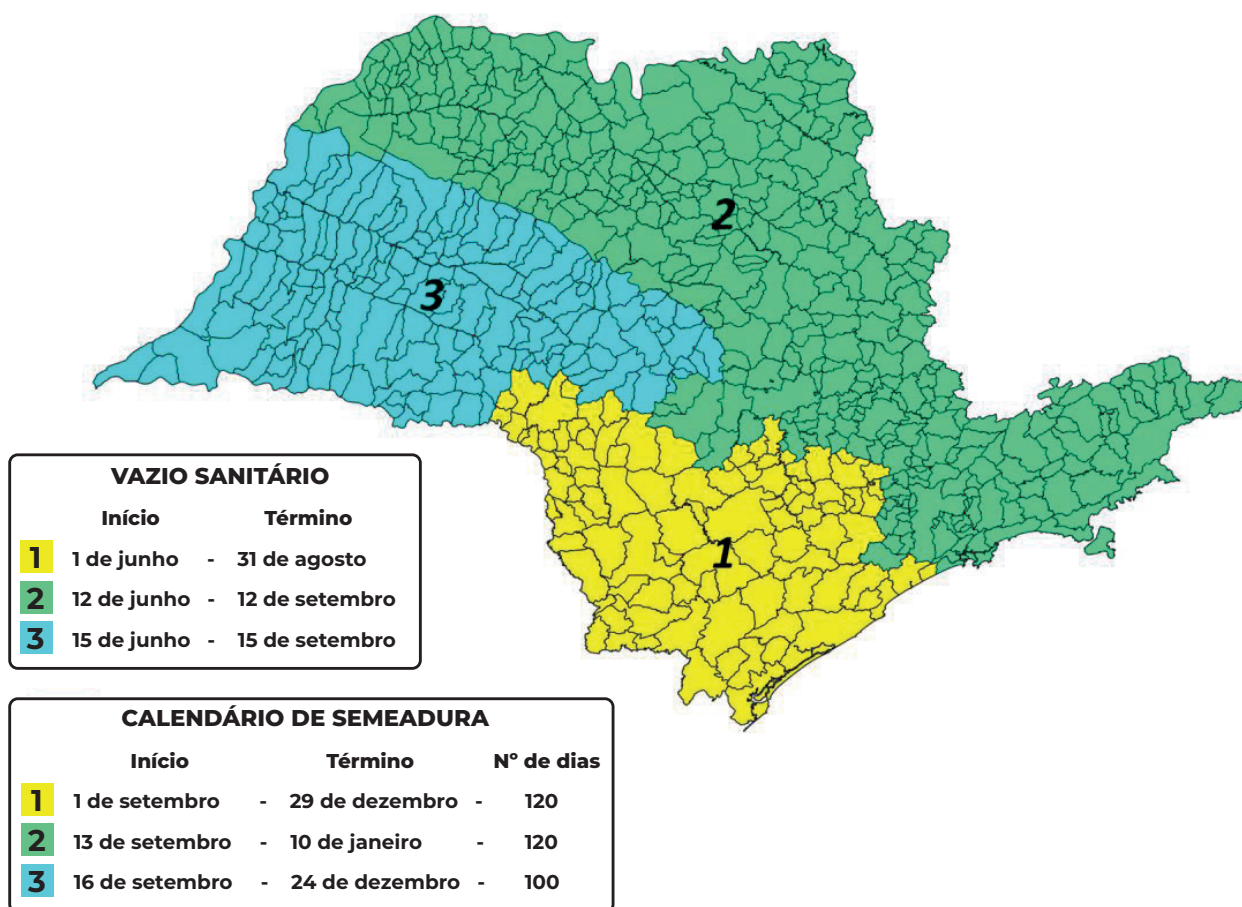

PERÍODOS DE VAZIO SANITÁRIO E CALENDÁRIO DE SEMEADURA DA SOJA PARA O ESTADO DE SÃO PAULO

LISTA DE MUNICÍPIOS DE CADA REGIÃO.

Região 1: Águas de Santa Bárbara, Alambari, Alumínio, Angatuba, Apiaí, Araçariguama, Araçoiaba da Serra, Arandu, Avaré, Barão de Antonina, Barra do Chapéu, Barra do Turvo, Bernardino de Campos, Boituva, Bom Sucesso de Itararé, Buri, Cabreúva, Cajati, Campina do Monte Alegre, Cananéia, Canitar, Capão Bonito, Capela do Alto, Cerqueira César, Cerquilha, Cesário Lange, Chavantes, Coronel Macedo, Eldorado Paulista, Espírito Santo do Turvo, Fartura, Guapiara, Guareí, Iaras, Ibiúna, Iguape, Ilha Comprida, Ipauçu, Iperó, Iporanga, Itaberá, Itaí, Itanhaém, Itaoca, Itapetininga, Itapeva, Itapirapuã Paulista, Itaporanga, Itararé, Itariri, Itatinga, Itú, Jacupiranga, Juquiá, Laranjal Paulista, Mairinque, Manduri, Miracatu, Mongaguá, Nova Campina, Óleo, Ourinhos, Paranapanema, Pariqueira – Açu, Pedro de Toledo, Pereiras, Peruíbe, Piedade, Pilar do Sul, Piraju, Porangaba, Porto Feliz, Quadra, Registro, Ribeira, Ribeirão Branco, Ribeirão do Sul, Ribeirão Grande, Riversul, Salto, Salto de Pirapora, Salto Grande, Santa Cruz do Rio Pardo, São Miguel Arcanjo, São Pedro do Turvo, São Roque, Sarapuí, Sarutaiá, Sete Barras, Sorocaba, Taguaí, Tapiraí, Taquarituba, Taquarivaí, Tatuí, Tejuapá, Timburi, Torre de Pedra e Votorantim.